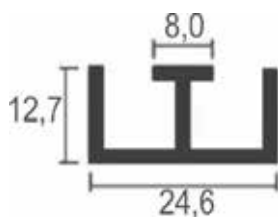

MWA 063
E p/ vitrine