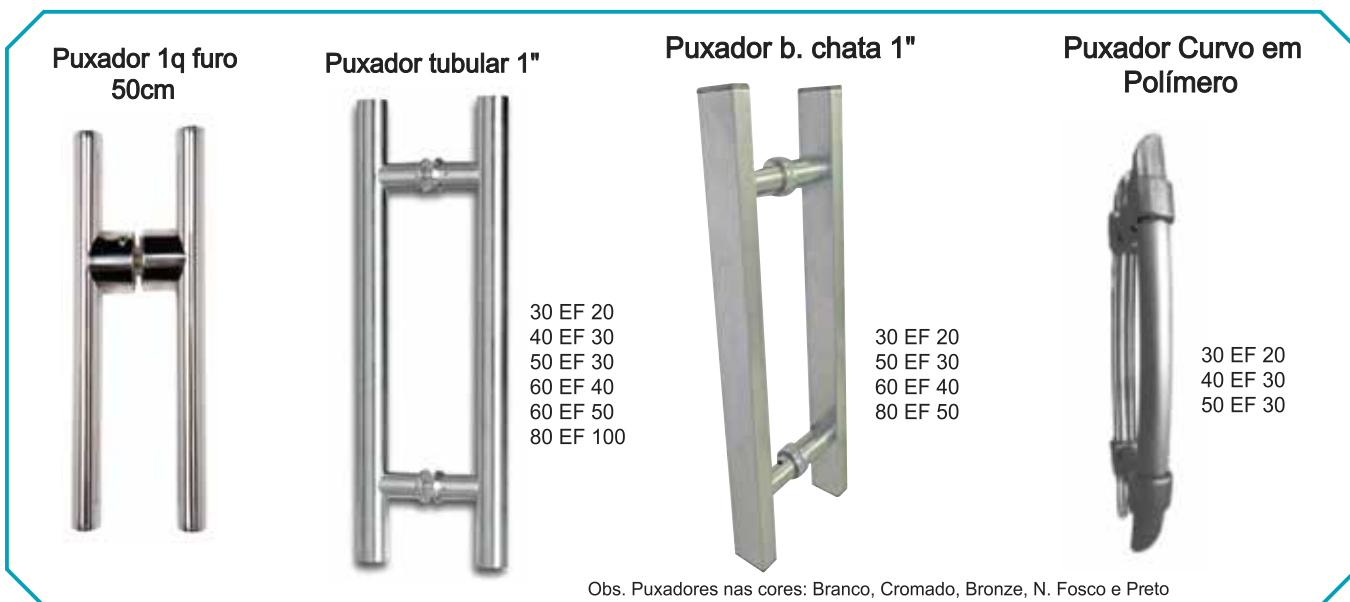

## CONECTIVOS PARA VIDRO 4MM

Conectivo nº 1

Conectivo nº 2

Conectivo nº 3

Conectivo nº 4

Conectivo nº 5

Conectivo nº 6

Conectivo nº 7

Conectivo P3

Conectivo P5

Conectivo Pe 2  
Direito e esquerdo

Conectivo PE 4

Conectivo PE 7

## PUXADORES

Obs. Puxadores nas cores: Branco, Cromado, Bronze, N. Fosco e Preto

## PUXADORES EM INOX