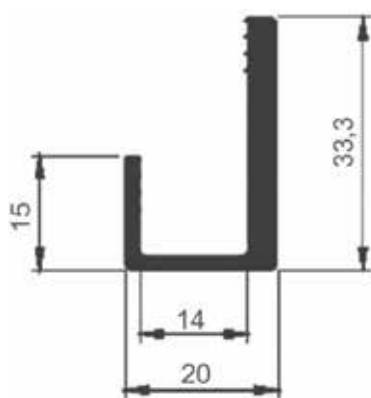

39-133 (CG 075)