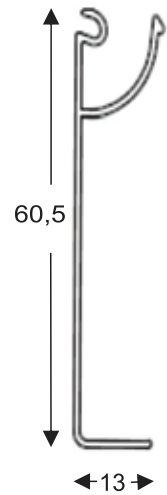

## Shopping do Vidraceiro

- Perfil para engenharia 08mm e 10mm.
- Perfil para box temperado 08mm
- Perfil para corrimão e guarda corpo  
Tubos, cantoneiras
- Perfil linha 14 frizada brilhante e liso fosco

EX 713L  
Chapéu ou  
trilho superior

BX 052  
Trilho inferior

EX 714L  
Capa para trilho  
superior 08 e 10mm

BX 101  
Perfil U p/ 8 mm

MWA 018  
Tapa Vento  
08 e 10 mm

MWA 032  
Cadeirinha

MWA 027  
Click / tapa canal