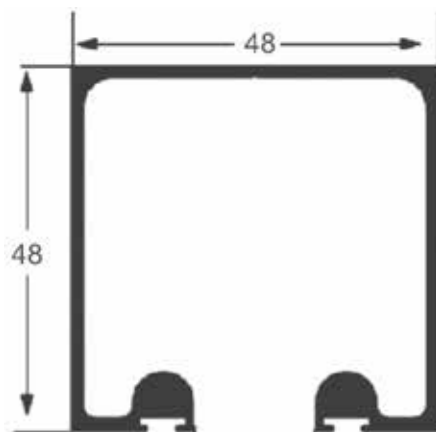

# LINHA TEMPERADO DIVERSOS - TRILHO STANLEY

MWA 021  
Trilho stanley  
leve 38X38

MWA 155  
Trilho stanley  
pesado 48X88

MWA 075  
Trilho inferior  
único

BX 163  
Trilho inferior  
dupla