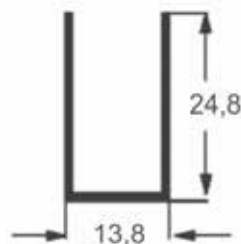

MWA 068
PU Cavalão