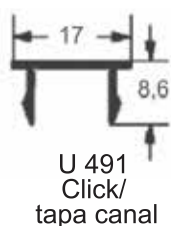

BX 102  
Perfil U p/ 10 mm

MWA 068  
PU Cavalão

MWA 067  
PU Cavalinho

MWA 030  
Chapéu ou Trilho superior

EL 714L  
Capa para trilho superior 08 e 10 mm

MWA 020  
Trilho inferior

U 491  
Click/  
tapa canal