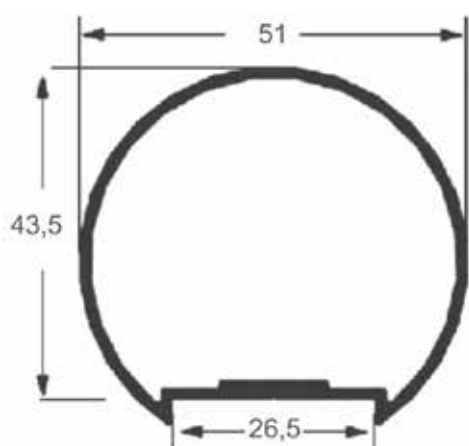

PERFIL PARA CORRIMÃO

EX 071 - Perfil
corrimão redondo