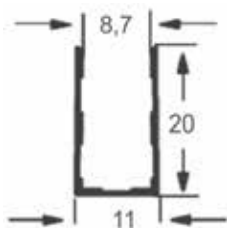

BX 101
Perfil U p/ 8 mm