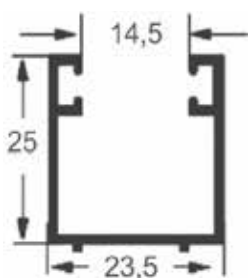

# LINHA TEMPERADO DIVERSOS - TRILHO STANLEY

MWA 021  
Trilho stanley  
leve 38X38

MWA 155  
Trilho stanley  
pesado 48X88

MWA 075  
Trilho inferior  
único

BX 163  
Trilho inferior  
dupla