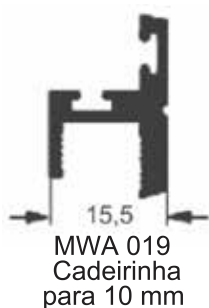

BX 102  
Perfil U p/ 10 mm

MWA 068  
PU Cavalão

MWA 067  
PU Cavalinho

MWA 030  
Chapéu ou Trilho superior

EL 714L  
Capa para trilho superior 08 e 10 mm

MWA 020  
Trilho inferior

U 491  
Click/  
tapa canal