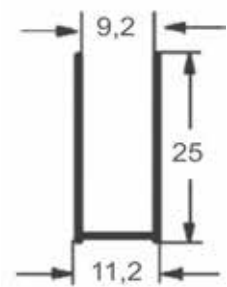

MWA 067
PU Cavalinho