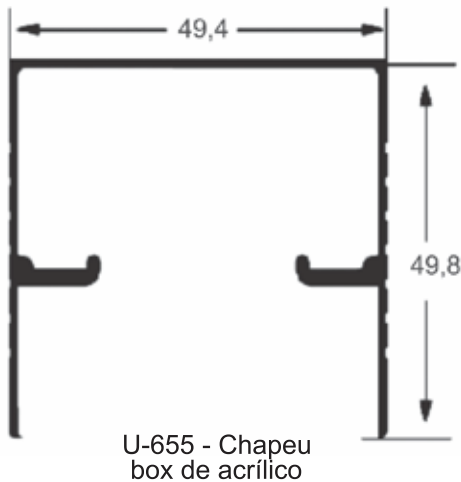

CANTONEIRAS COM ABAS IGUAIS

PERFIS EM <U>

PERFIL LINHA 14 FRIZADA BRILHANTE