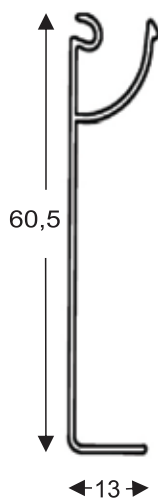

EX 713L  
Chapéu ou  
trilho superior

BX 052  
Trilho inferior

EX 714L  
Capa para trilho  
superior 08 e 10mm

BX 101  
Perfil U p/ 8 mm

MWA 018  
Tapa Vento  
08 e 10 mm

MWA 032  
Cadeirinha

MWA 027  
Click / tapa canal

BX 102  
Perfil U p/ 10 mm

MWA 068  
PU Cavalão

MWA 067  
PU Cavalinho

MWA 030  
Chapéu ou Trilho superior

EL 714L  
Capa para trilho superior 08 e 10 mm

MWA 020  
Trilho inferior

U 491  
Click/  
tapa canal