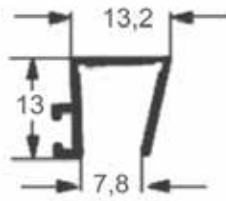

EX 713L  
Chapéu ou  
trilho superior

BX 052  
Trilho inferior

EX 714L  
Capa para trilho  
superior 08 e 10mm

BX 101  
Perfil U p/ 8 mm

MWA 018  
Tapa Vento  
08 e 10 mm

MWA 032  
Cadeirinha

MWA 027  
Click / tapa canal