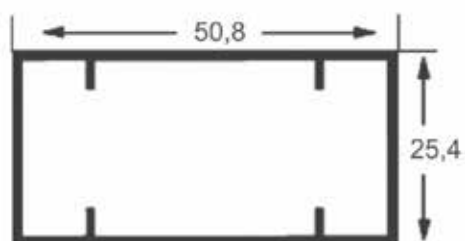

TUBOS

D 079 - Tubo
25x50 com ranhura