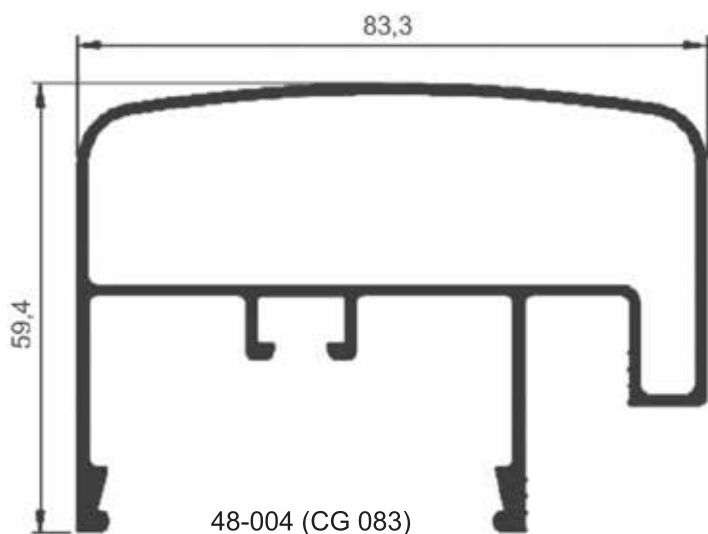

## PERFIL PARA TELA MOSQUETEIRO

A 058 - Tela  
mosquiteira

## TUBOS

D 079 - Tubo  
25x50 com ranhura

Tub 4576 - Tubo  
25x50 leve

Tub 4569 - Tubo  
25x50 pesado

BX 026  
Perfil baguetão  
para vidro fixo

BX 027  
Perfil baguete  
para vidro fixo

**LINHA TEMPERADO GUARDA COPO LINHA CG**