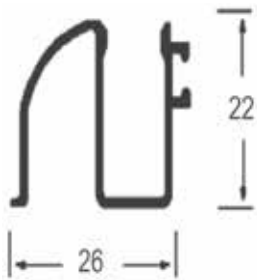

# LINHA BOX TEMPERADO PARA 08MM

MWA 010  
Chapéu ou  
trilho superior

MWA 032  
Cadeirinha

MWA 011  
Capa para  
trilho

MWA 012  
Trilho inferior

MWA 013  
Cadeirinha  
de canto

MWA 027  
Click ou  
tapa canal