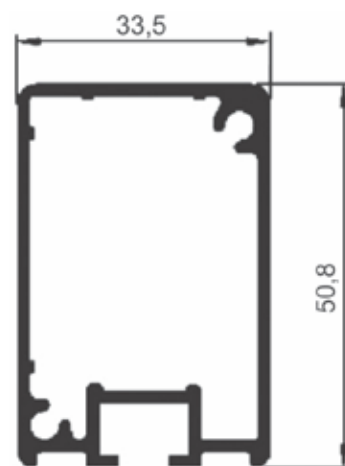

78-088 (CG 077)