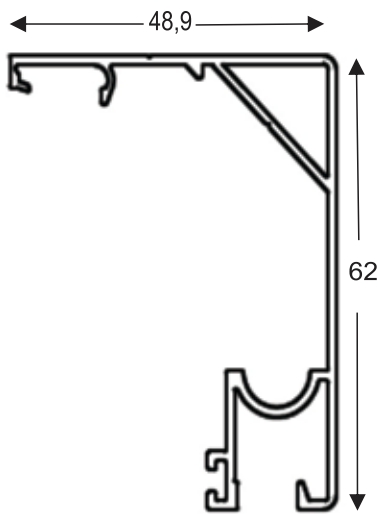

EX 713L
Chapéu ou
trilho superior