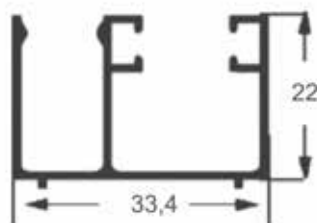

BX 052
Trilho inferior