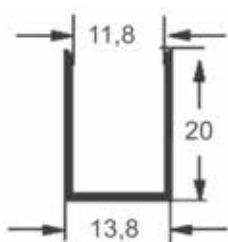

EX 713L  
Chapéu ou  
trilho superior

BX 052  
Trilho inferior

EX 714L  
Capa para trilho  
superior 08 e 10mm

BX 101  
Perfil U p/ 8 mm

MWA 018  
Tapa Vento  
08 e 10 mm

MWA 032  
Cadeirinha

MWA 027  
Click / tapa canal