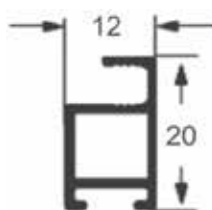

# LINHA TEMPERADO DIVERSOS - TRILHO STANLEY

MWA 021  
Trilho stanley  
leve 38X38

MWA 155  
Trilho stanley  
pesado 48X88

MWA 075  
Trilho inferior  
único

BX 163  
Trilho inferior  
dupla

## PERFIL PARA TELA MOSQUETEIRO

A 058 - Tela  
mosquiteira