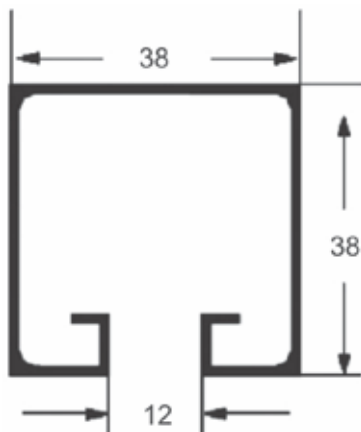

LINHA TEMPERADO DIVERSOS - TRILHO STANLEY

MWA 021
Trilho stanley
leve 38X38