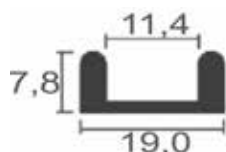

MWA 062
U p/ vitrine