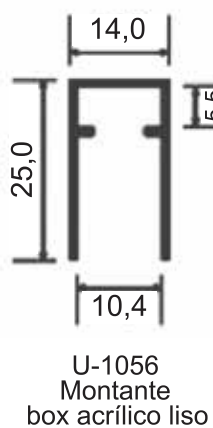

LINHA 14 BOX DE ACRÍLICO LISO