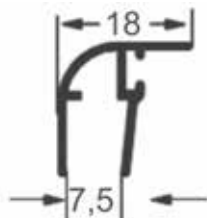

# LINHA BOX TEMPERADO PARA 08MM

MWA 010  
Chapéu ou  
trilho superior

MWA 032  
Cadeirinha

MWA 011  
Capa para  
trilho

MWA 012  
Trilho inferior

MWA 013  
Cadeirinha  
de canto

MWA 027  
Click ou  
tapa canal