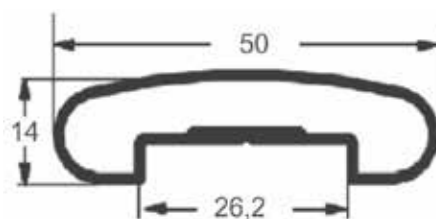

D 095 - Perfil
corrimão chato