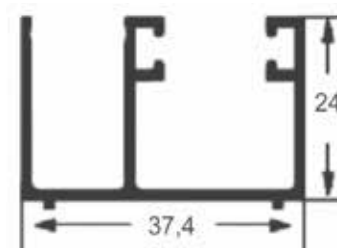

BX 102  
Perfil U p/ 10 mm

MWA 068  
PU Cavalão

MWA 067  
PU Cavalinho

MWA 030  
Chapéu ou Trilho superior

EL 714L  
Capa para trilho superior 08 e 10 mm

MWA 020  
Trilho inferior

U 491  
Click/  
tapa canal