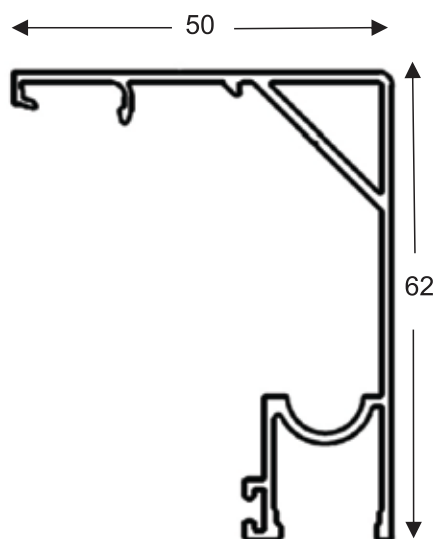

MWA 030
Chapéu ou Trilho superior