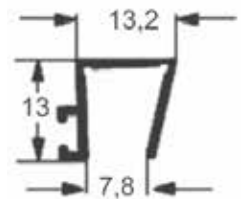

# LINHA BOX TEMPERADO PARA 08MM

MWA 010  
Chapéu ou  
trilho superior

MWA 032  
Cadeirinha

MWA 011  
Capa para  
trilho

MWA 012  
Trilho inferior

MWA 013  
Cadeirinha  
de canto

MWA 027  
Click ou  
tapa canal