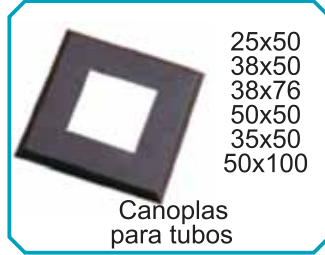

Base para guarda corpo
30cm
60cm

25x50
38x50
38x76
50x50
35x50
50x100