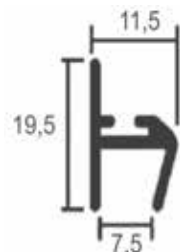

EX 713L  
Chapéu ou  
trilho superior

BX 052  
Trilho inferior

EX 714L  
Capa para trilho  
superior 08 e 10mm

BX 101  
Perfil U p/ 8 mm

MWA 018  
Tapa Vento  
08 e 10 mm

MWA 032  
Cadeirinha

MWA 027  
Click / tapa canal