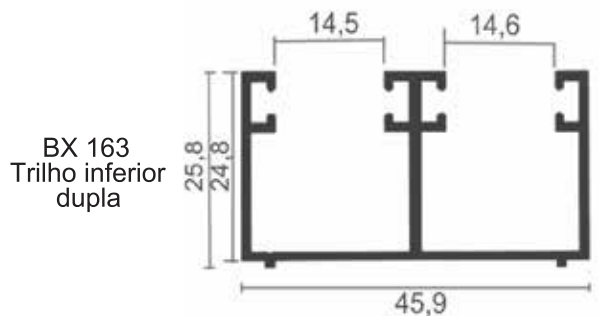

# LINHA TEMPERADO DIVERSOS - TRILHO STANLEY

MWA 021  
Trilho stanley  
leve 38X38

MWA 155  
Trilho stanley  
pesado 48X88

MWA 075  
Trilho inferior  
único

BX 163  
Trilho inferior  
dupla